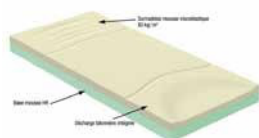

MATELAS TRIPORTANCE ANTI-ESCARRE ALOVA

• *En stock*

• Couleur : Noir

Disponible à la location : 65.– CHF/mois

UGS : 30004

Prix : 696.00 CHF TVA incluse