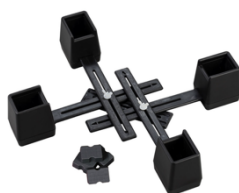

UGS : 30067

Prix : 85.00 CHF TVA incluse

TABLE DE LIT

TABLE DE LIT À ROULETTES

En stock

- Hauteur : 70-110cm
- Longueur plateau : 60cm
- Largeur plateau : 40cm
- Dimension piétement : 40x60cm
- Hauteur piétement : 10.5cm
- Couleur : Plateau mélaminé imitation bois hêtre
- Poids : 7kg
- Poids max. : 10kg